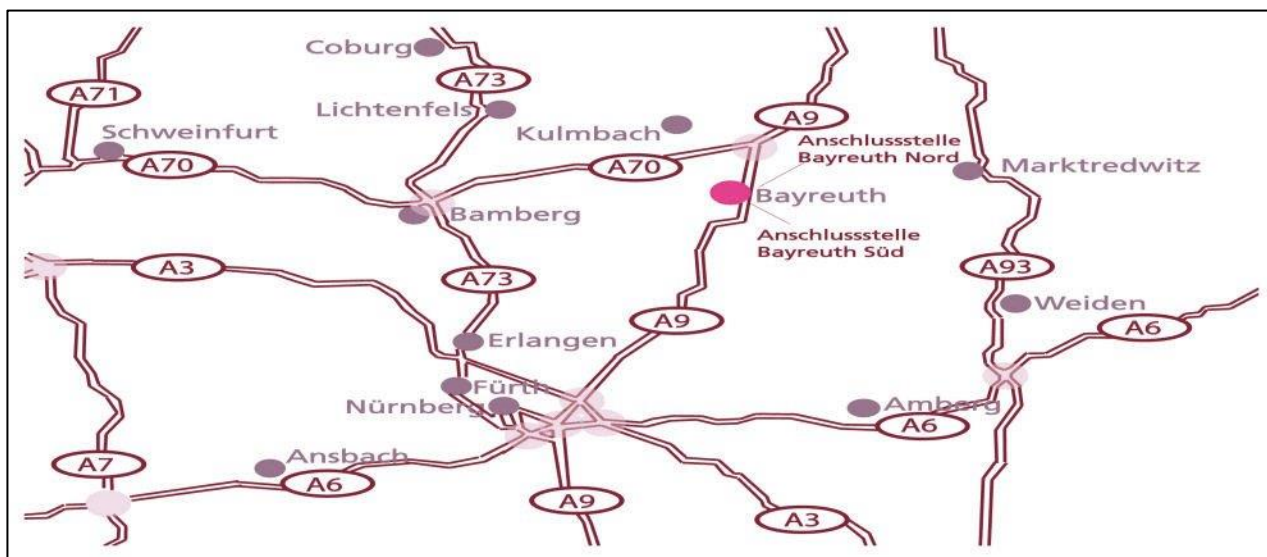

Sie erreichen das Hotel am einfachsten über die A9. An der Ausfahrt "Bayreuth-Süd" verlassen Sie die Autobahn und fahren in Richtung Stadtmitte. Bitte folgen Sie den braunen Hotelwegweisern bis „H4 Hotel Residenzschloss“.

H4 Hotel Residenzschloss Bayreuth